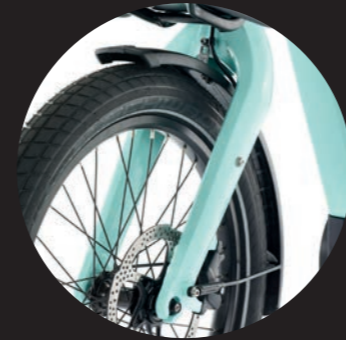

SITZSTREBEN

Die Sitzstreben halten den Hinterbau stabil, passen den Akku genau ein und sind so geformt, dass er sich leicht mit einem Handgriff entnehmen lässt.

GABEL

Die Gabel nimmt auf ihrer Rückseite auch ein Rahmenschloss auf. Für das Extra beim Gepäcktransport ist auch die Montage eines Lowriders an der Gabel möglich.

STEUERKOPF

Der Steuerkopf nimmt die Schalt- und Bremszüge für die weitere Verlegung im Rahmen auf. Damit schafft er das aufgeräumte Äußere und stets schnelle Schaltvorgänge.

BELEUCHTUNG

Der helle LED-Scheinwerfer leuchtet vom Lenker die Fahrbahn perfekt aus, ohne zu blenden.

GEPÄCKTRÄGER

System integriert: Der Träger ist formschlüssig und verwindungssteif mit dem Rahmen verbunden. Als MIK HD Systemträger nimmt er es mit Taschen und Kindersitzen auf.

SATTELSTÜTZE

Mit der R3 Sattelstütze von bySchulz lässt sich das Qio im Handumdrehen auf Körpergrößen von 160 bis 190 cm anpassen. Der Clou ist, sie verfügt über einen Diebstahlschutz.

Qio

DAS NEUE KOMPAKTRAD.

Qio

DAS NEUE KOMPAKTRAD.

Praktisch und stilvoll – Qio Bikes sind mehr als nur funktionale und kompakte E-Bikes. Der One-Size-Rahmen macht es möglich, dass nahezu jede*r mit einem Qio Bike fahren kann. Die kompakten Maße und individuelles Zubehör machen aus den platzsparenden Bikes wahre Allrounder.