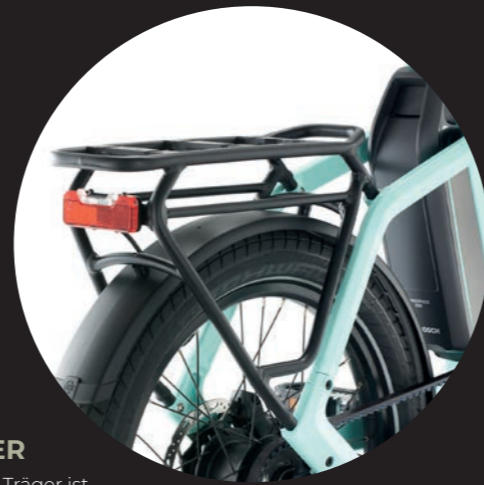

SITZSTREBEN

Die Sitzstreben halten den Hinterbau stabil, passen den Akku genau ein und sind so geformt, dass er sich leicht mit einem Handgriff entnehmen lässt.

GABEL

Die Gabel nimmt auf ihrer Rückseite auch ein Rahmenschloss auf. Für das Extra beim Gepäcktransport ist auch die Montage eines Lowriders an der Gabel möglich.

STEUERKOPF

Der Steuerkopf nimmt die Schalt- und Bremszüge für die weitere Verlegung im Rahmen auf. Damit schafft er das aufgeräumte Äußere und stets schnelle Schaltvorgänge.

BELEUCHTUNG

Der helle LED-Scheinwerfer leuchtet vom Lenker die Fahrbahn perfekt aus, ohne zu blenden.

GEPÄCKTRÄGER

System integriert: Der Träger ist formschlüssig und verwindungssteif mit dem Rahmen verbunden. Als MIK HD Systemträger nimmt er es mit Taschen und Kindersitzen auf.

SATTELSTÜTZE

Mit der R3 Sattelstütze von bySchulz lässt sich das Qio im Handumdrehen auf Körpergrößen von 160 bis 190 cm anpassen. Der Clou ist, sie verfügt über einen Diebstahlschutz.

Qio

DAS NEUE KOMPAKTRAD.

Qio

DAS NEUE KOMPAKTRAD.

Praktisch und stilvoll – Qio Bikes sind mehr als nur funktionale und kompakte E-Bikes. Der One-Size-Rahmen macht es möglich, dass nahezu jede*r mit einem Qio Bike fahren kann. Die kompakten Maße und individuelles Zubehör machen aus den platzsparenden Bikes wahre Allrounder.