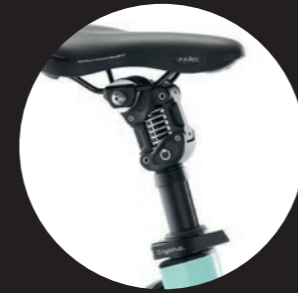

DARK VIOLETT
mattes finish

ICE BLUE
glossy finish

Qio

IM DETAIL

TRAGEGRIFF

Für Ingenieure ist es eine zusätzliche Verstärkung des Rahmens – für alle, die das Qio im Alltag auch mal anheben, ein praktischer Tragegriff im tiefen Durchstieg.

SITZSTREBEN

Die Sitzstreben halten den Hinterbau stabil, passen den Akku genau ein und sind so geformt, dass er sich leicht mit einem Handgriff entnehmen lässt.

GABEL

Die Gabel nimmt auf ihrer Rückseite auch ein Rahmenschloss auf. Für das Extra beim Gepäcktransport ist auch die Montage eines Lowriders an der Gabel möglich.

STEUERKOPF

Der Steuerkopf nimmt die Schalt- und Bremszüge für die weitere Verlegung im Rahmen auf. Damit schafft er das aufgeräumte Äußere und stets schnelle Schaltvorgänge.

BELEUCHTUNG

Der helle LED-Scheinwerfer leuchtet vom Lenker die Fahrbahn perfekt aus, ohne zu blenden.

GEPÄCKTRÄGER

System integriert: Der Träger ist formschlüssig und verwindungssteif mit dem Rahmen verbunden. Als MIK HD Systemträger nimmt er es mit Taschen und Kindersitzen auf.

SATTELSTÜTZE

Mit der R3 Sattelstütze von bySchulz lässt sich das Qio im Handumdrehen auf Körpergrößen von 160 bis 190 cm anpassen. Der Clou ist, sie verfügt über einen Diebstahlschutz.