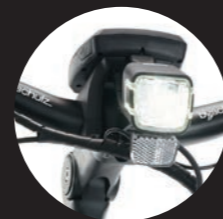

DARK VIOLETT
mattes finish

ICE BLUE
glossy finish

Qio

IM DETAIL

TRAGEGRIFF

Für Ingenieure ist es eine zusätzliche Verstärkung des Rahmens – für alle, die das Qio im Alltag auch mal anheben, ein praktischer Tragegriff im tiefen Durchstieg.

SITZSTREBEN

Die Sitzstreben halten den Hinterbau stabil, passen den Akku genau ein und sind so geformt, dass er sich leicht mit einem Handgriff entnehmen lässt.

GABEL

Die Gabel nimmt auf ihrer Rückseite auch ein Rahmenschloss auf. Für das Extra beim Gepäcktransport ist auch die Montage eines Lowriders an der Gabel möglich.

STEUERKOPF

Der Steuerkopf nimmt die Schalt- und Bremszüge für die weitere Verlegung im Rahmen auf. Damit schafft er das aufgeräumte Äußere und stets schnelle Schaltvorgänge.

BELEUCHTUNG

Der helle LED-Scheinwerfer leuchtet vom Lenker die Fahrbahn perfekt aus, ohne zu blenden.